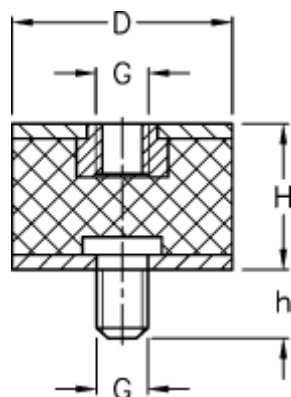

Varenummer: 51201120083710
Beskrivelse: KLEE Vibrationsdæmper type 2
30-20-2, M8/M8x10, NR - 57 shore

Mål

D = 30
G = M8
h = 10
H = 20